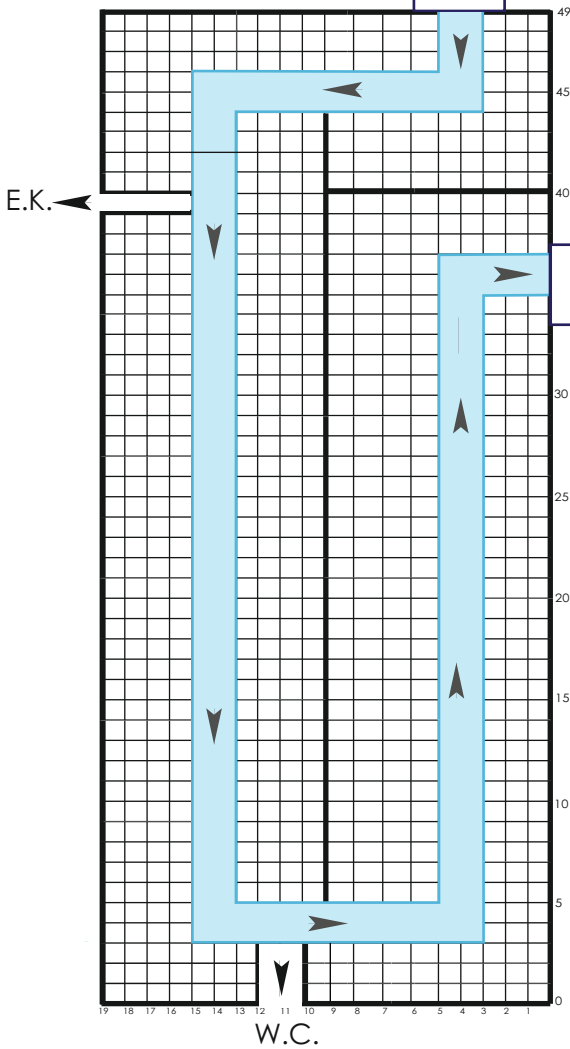

ΚΑΤΟΨΗ ΧΩΡΟΥ

ΣΑΛΟΝΙ ΑΥΤΟ - ΜΟΤΟ

28 ΣΕΠΤΕΜΒΡΙΟΥ
ΕΩΣ
03 ΟΚΤΩΒΡΙΟΥ 2018

Ε.Κ.