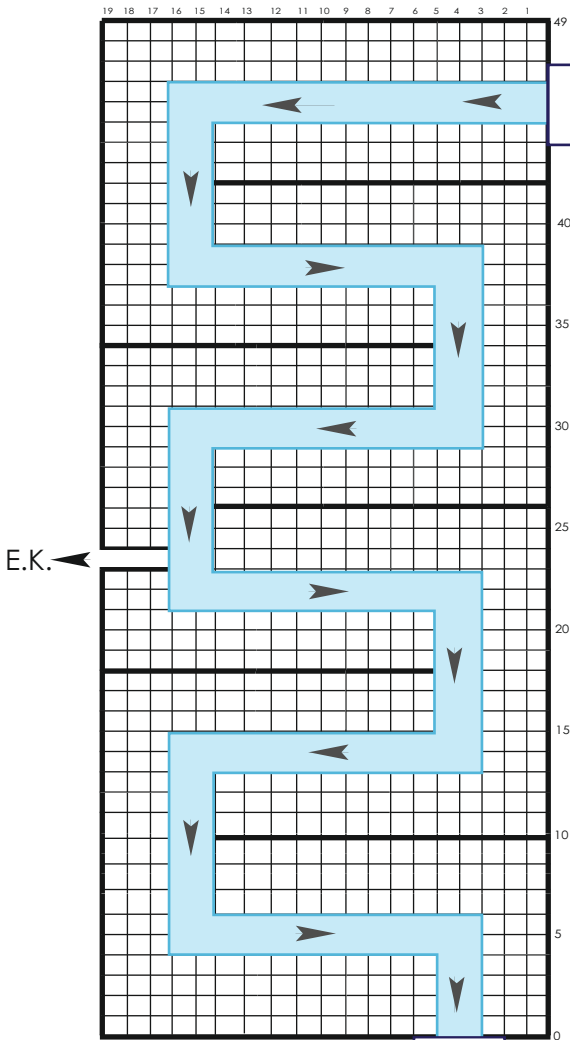

ΚΑΤΟΨΗ ΧΩΡΟΥ

ΣΑΛΟΝΙ ΑΥΤΟ - ΜΟΤΟ

28 ΣΕΠΤΕΜΒΡΙΟΥ
ΕΩΣ
03 ΟΚΤΩΒΡΙΟΥ 2018

Ε.Κ.