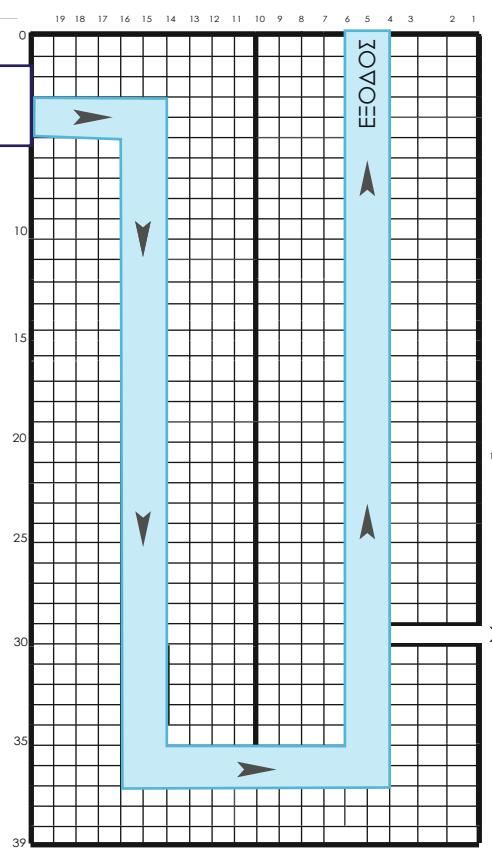

ΚΑΤΟΨΗ ΧΩΡΟΥ

ΣΑΛΟΝΙ ΑΥΤΟ - ΜΟΤΟ

28 ΣΕΠΤΕΜΒΡΙΟΥ
ΕΩΣ
03 ΟΚΤΩΒΡΙΟΥ 2018

Ε.Κ.