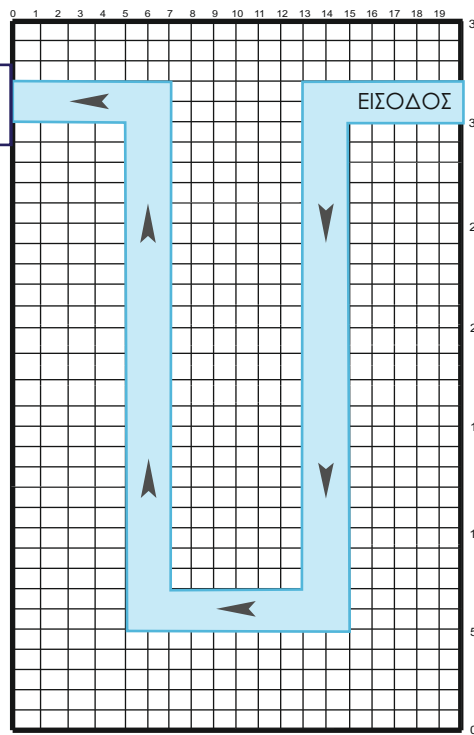

ΚΑΤΟΨΗ ΧΩΡΟΥ

ΣΑΛΟΝΙ ΑΥΤΟ - ΜΟΤΟ

28 ΣΕΠΤΕΜΒΡΙΟΥ
ΕΩΣ
03 ΟΚΤΩΒΡΙΟΥ 2018

Ε.Κ.