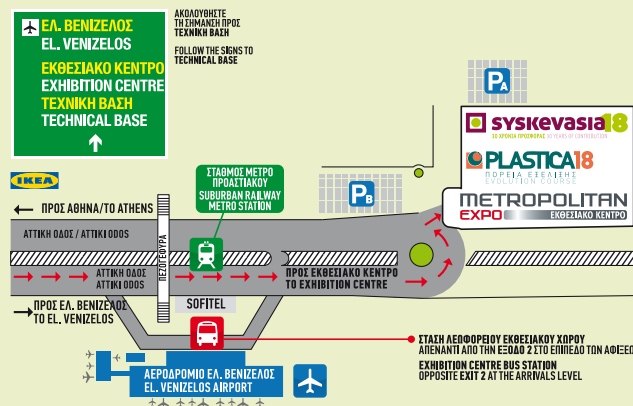

ΠΡΟΣΒΑΣΗ

METROPOLITAN EXPO
 Διεθνής Αερολιμένας Αθηνών «Ελευθέριος Βενιζέλος», 190 19 Σπάτα.

ΟΔΙΚΟΣ | Μέσω της Αττικής Οδού
 2 km μετά από όλους τους χώρους του Αεροδρομίου (Αφίξεις, Αναχωρήσεις, Ξενοδοχείο, σταθμό Metro κλπ), με άνετους χώρους στάθμευσης.

METRO | Στάση Αεροδρόμιο γραμμή 3 – Αιγάλεω / Μοναστηράκι / Δουκ. Πλακεντίας / Αεροδρόμιο Προαστιακός Σιδηρόδρομος | Στάση Αεροδρόμιο γραμμή Νερατζιώτισσα–Δουκ. Πλακεντίας/Αεροδρόμιο

ΟΑΣΑ | Όλα τα λεωφορεία Express της Αττικής για Αεροδρόμιο Χ92 Κηφισιά | Χ93 ΚΤΕΛ Κηφισού & Λιοσίων | Χ94 Σύνταγμα | Χ96 Πειραιάς | Χ97 Δάφνη

ΚΤΕΛ
 Σύνδεση με Λιμάνι Ραφήνας, Μαρκόπουλο, Κερατέα, Καλύβια και Λαύριο

***ΜΕ ΔΩΡΕΑΝ ΠΟΥΑΜΑΝΑΚΙ ΤΗΣ ΟΡΓΑΝΩΣΗΣ**
 Α) από τον Σταθμό του Προαστιακού Αεροδρομίου ανά 20 λεπτά
 Β) από τον Σταθμό Μετρό Δουκίσσης Πλακεντίας ανά 45 λεπτά