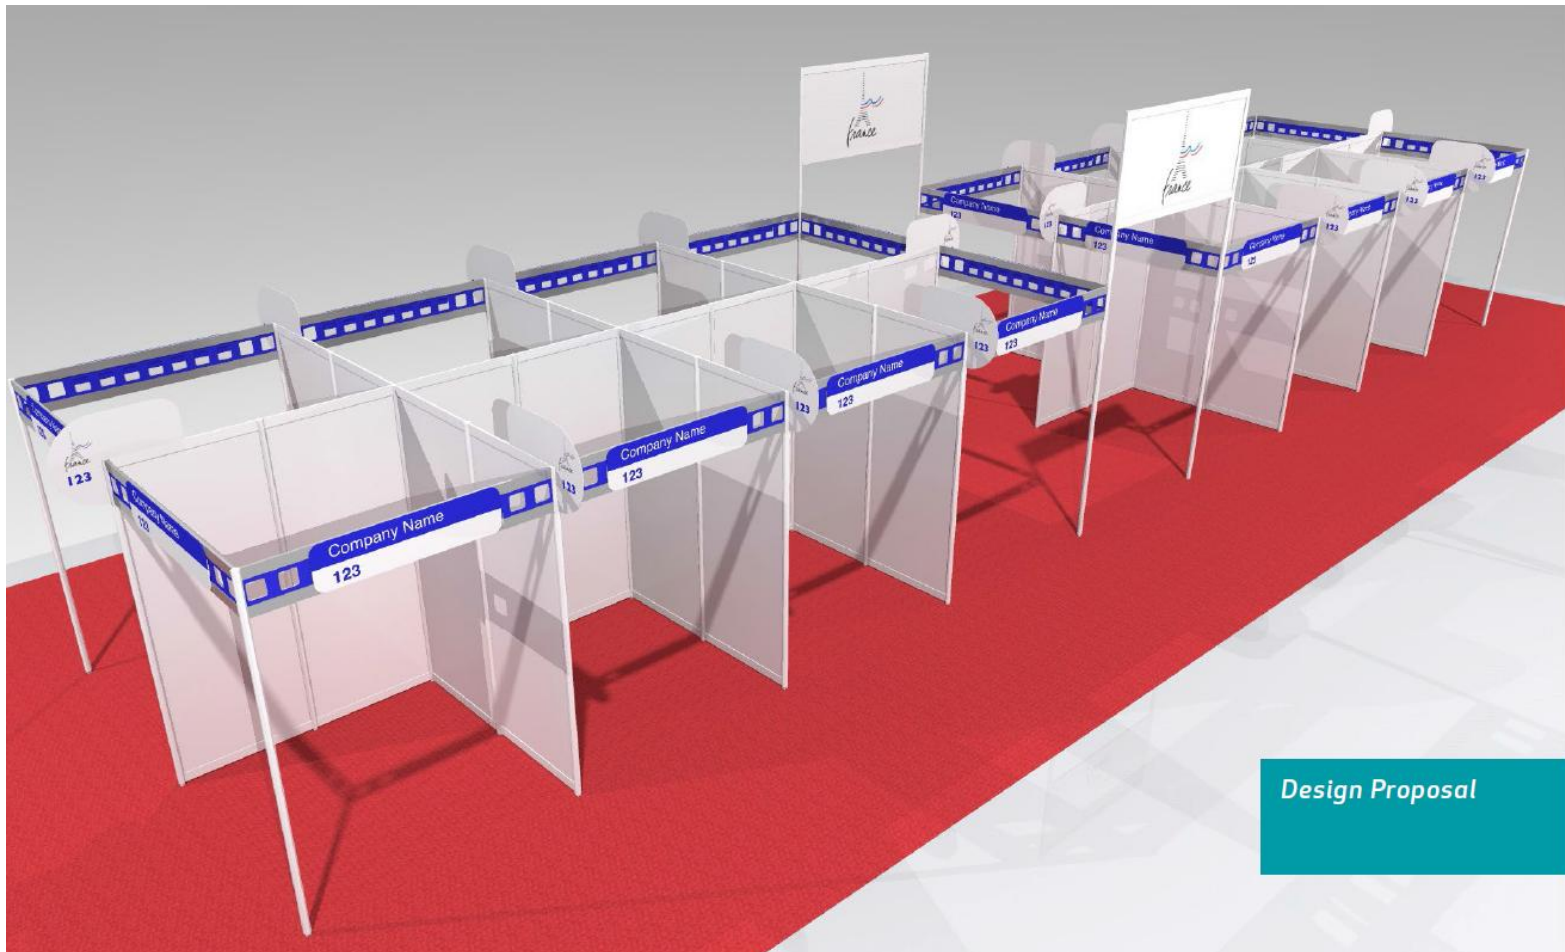

Βασικός σχεδιασμός του Pavilion

Design Proposal