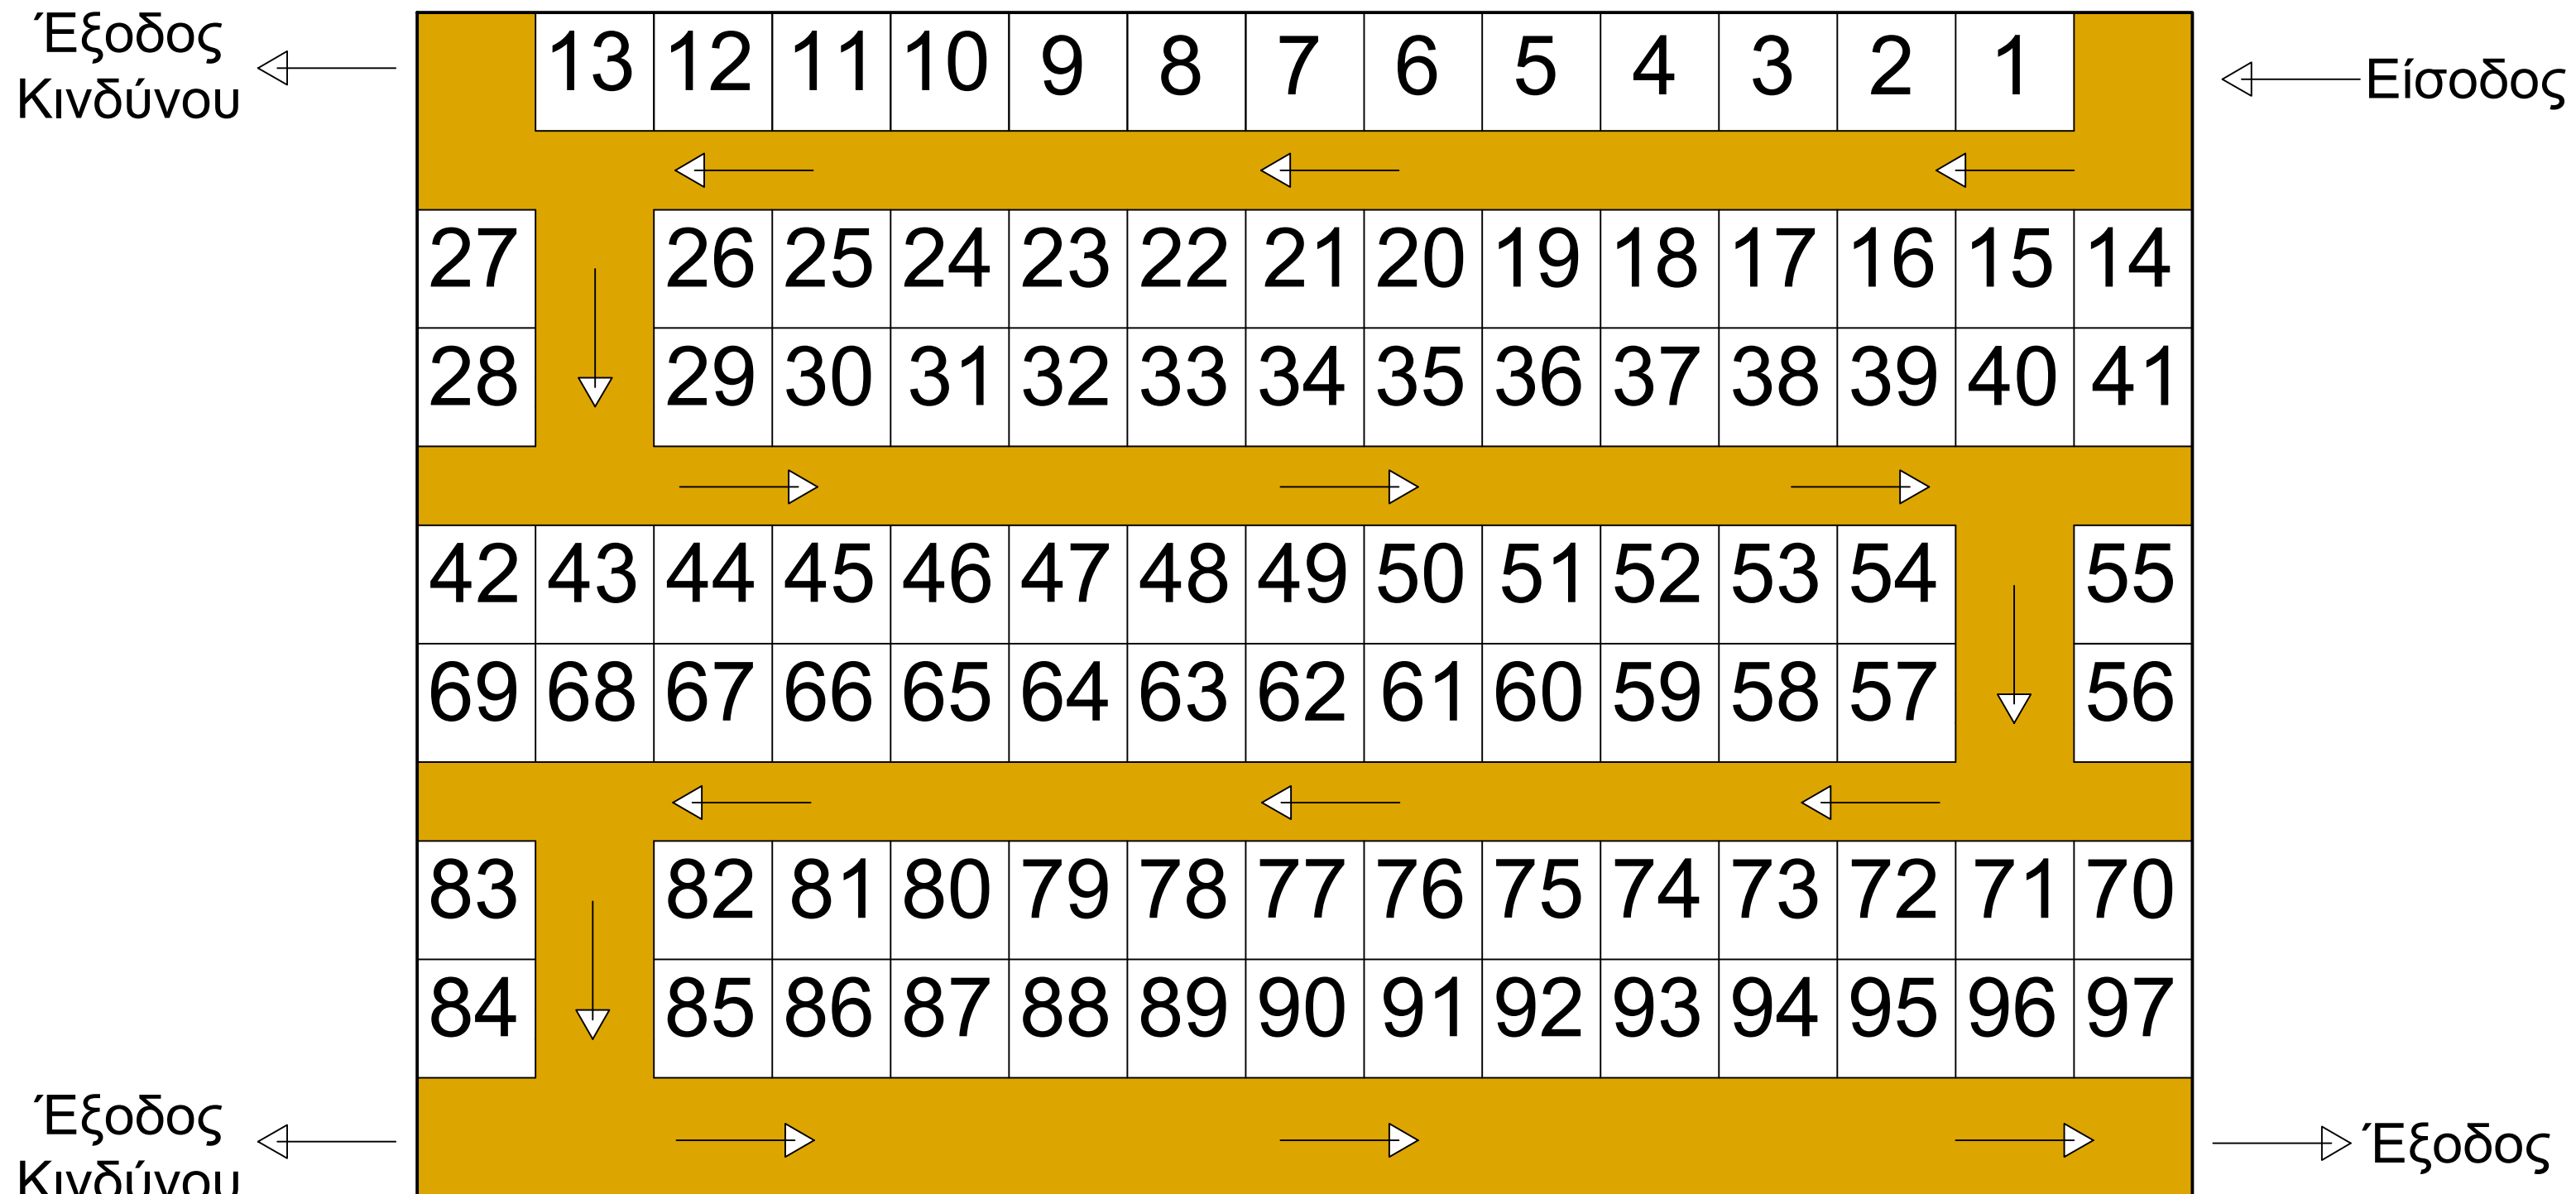

Κάτοψη 4^{ου} Φεστιβάλ "Κερνάμε Κιλκίς"

Περίπτερα 3μ X 3μ