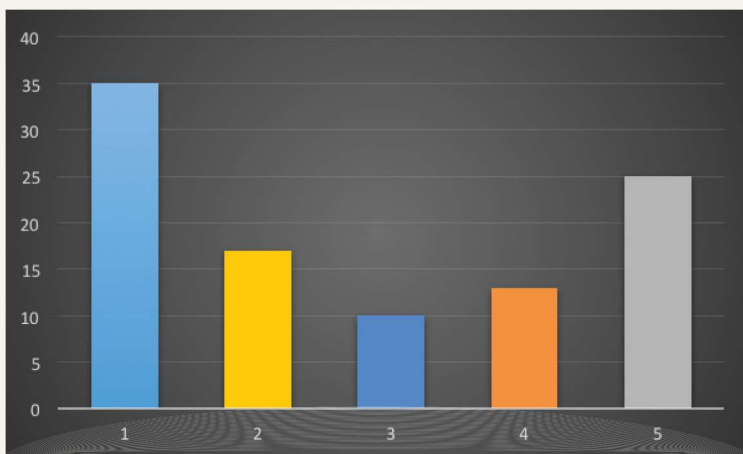

ενδεικτικά αναφέρουμε ότι η κατανομή των πόρων προϋπολογισμού της διοργάνωσης είναι: